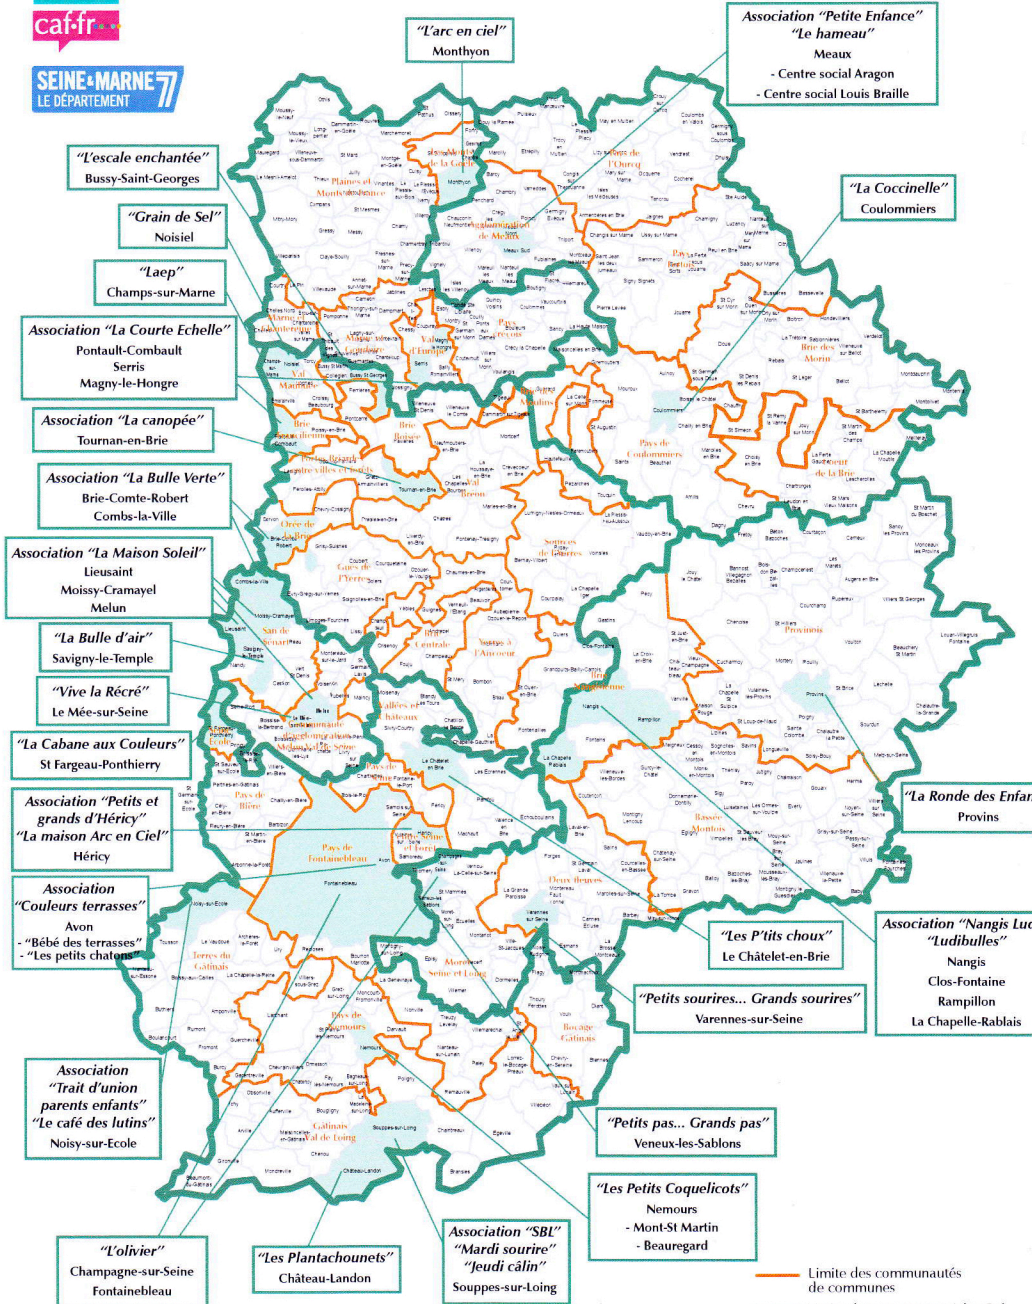

Implantation des lieux d'accueil enfants parents (Laep) en Seine-et-Marne

— Limite des communautés de communes
— Limite des antennes sociales Caf